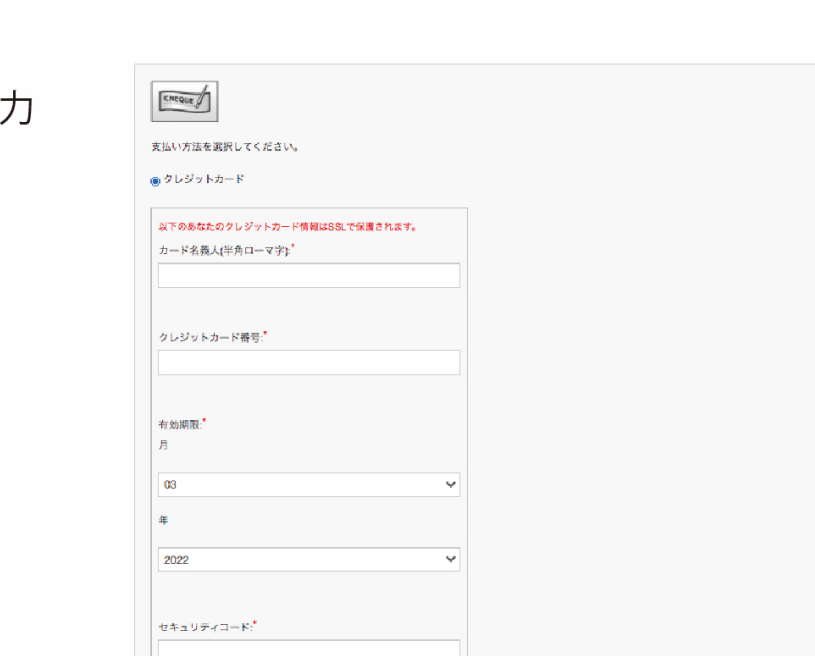

③視聴したい動画を選ぶ

視聴したい動画を選びます。詳細画面に移動します

④カートに入れる

視聴ページのカートに入れるをクリック

⑤購入するをクリック

購入するをクリック

⑥クレジットカード情報を入力

クレジットカード情報を入力

⑦注文を確定するをクリック

注文を確定するをクリック

⑧購入完了後、「動画を見る」をクリック

購入完了後、「動画を見る」をクリック

⑨動画が視聴できます

動画が視聴できます